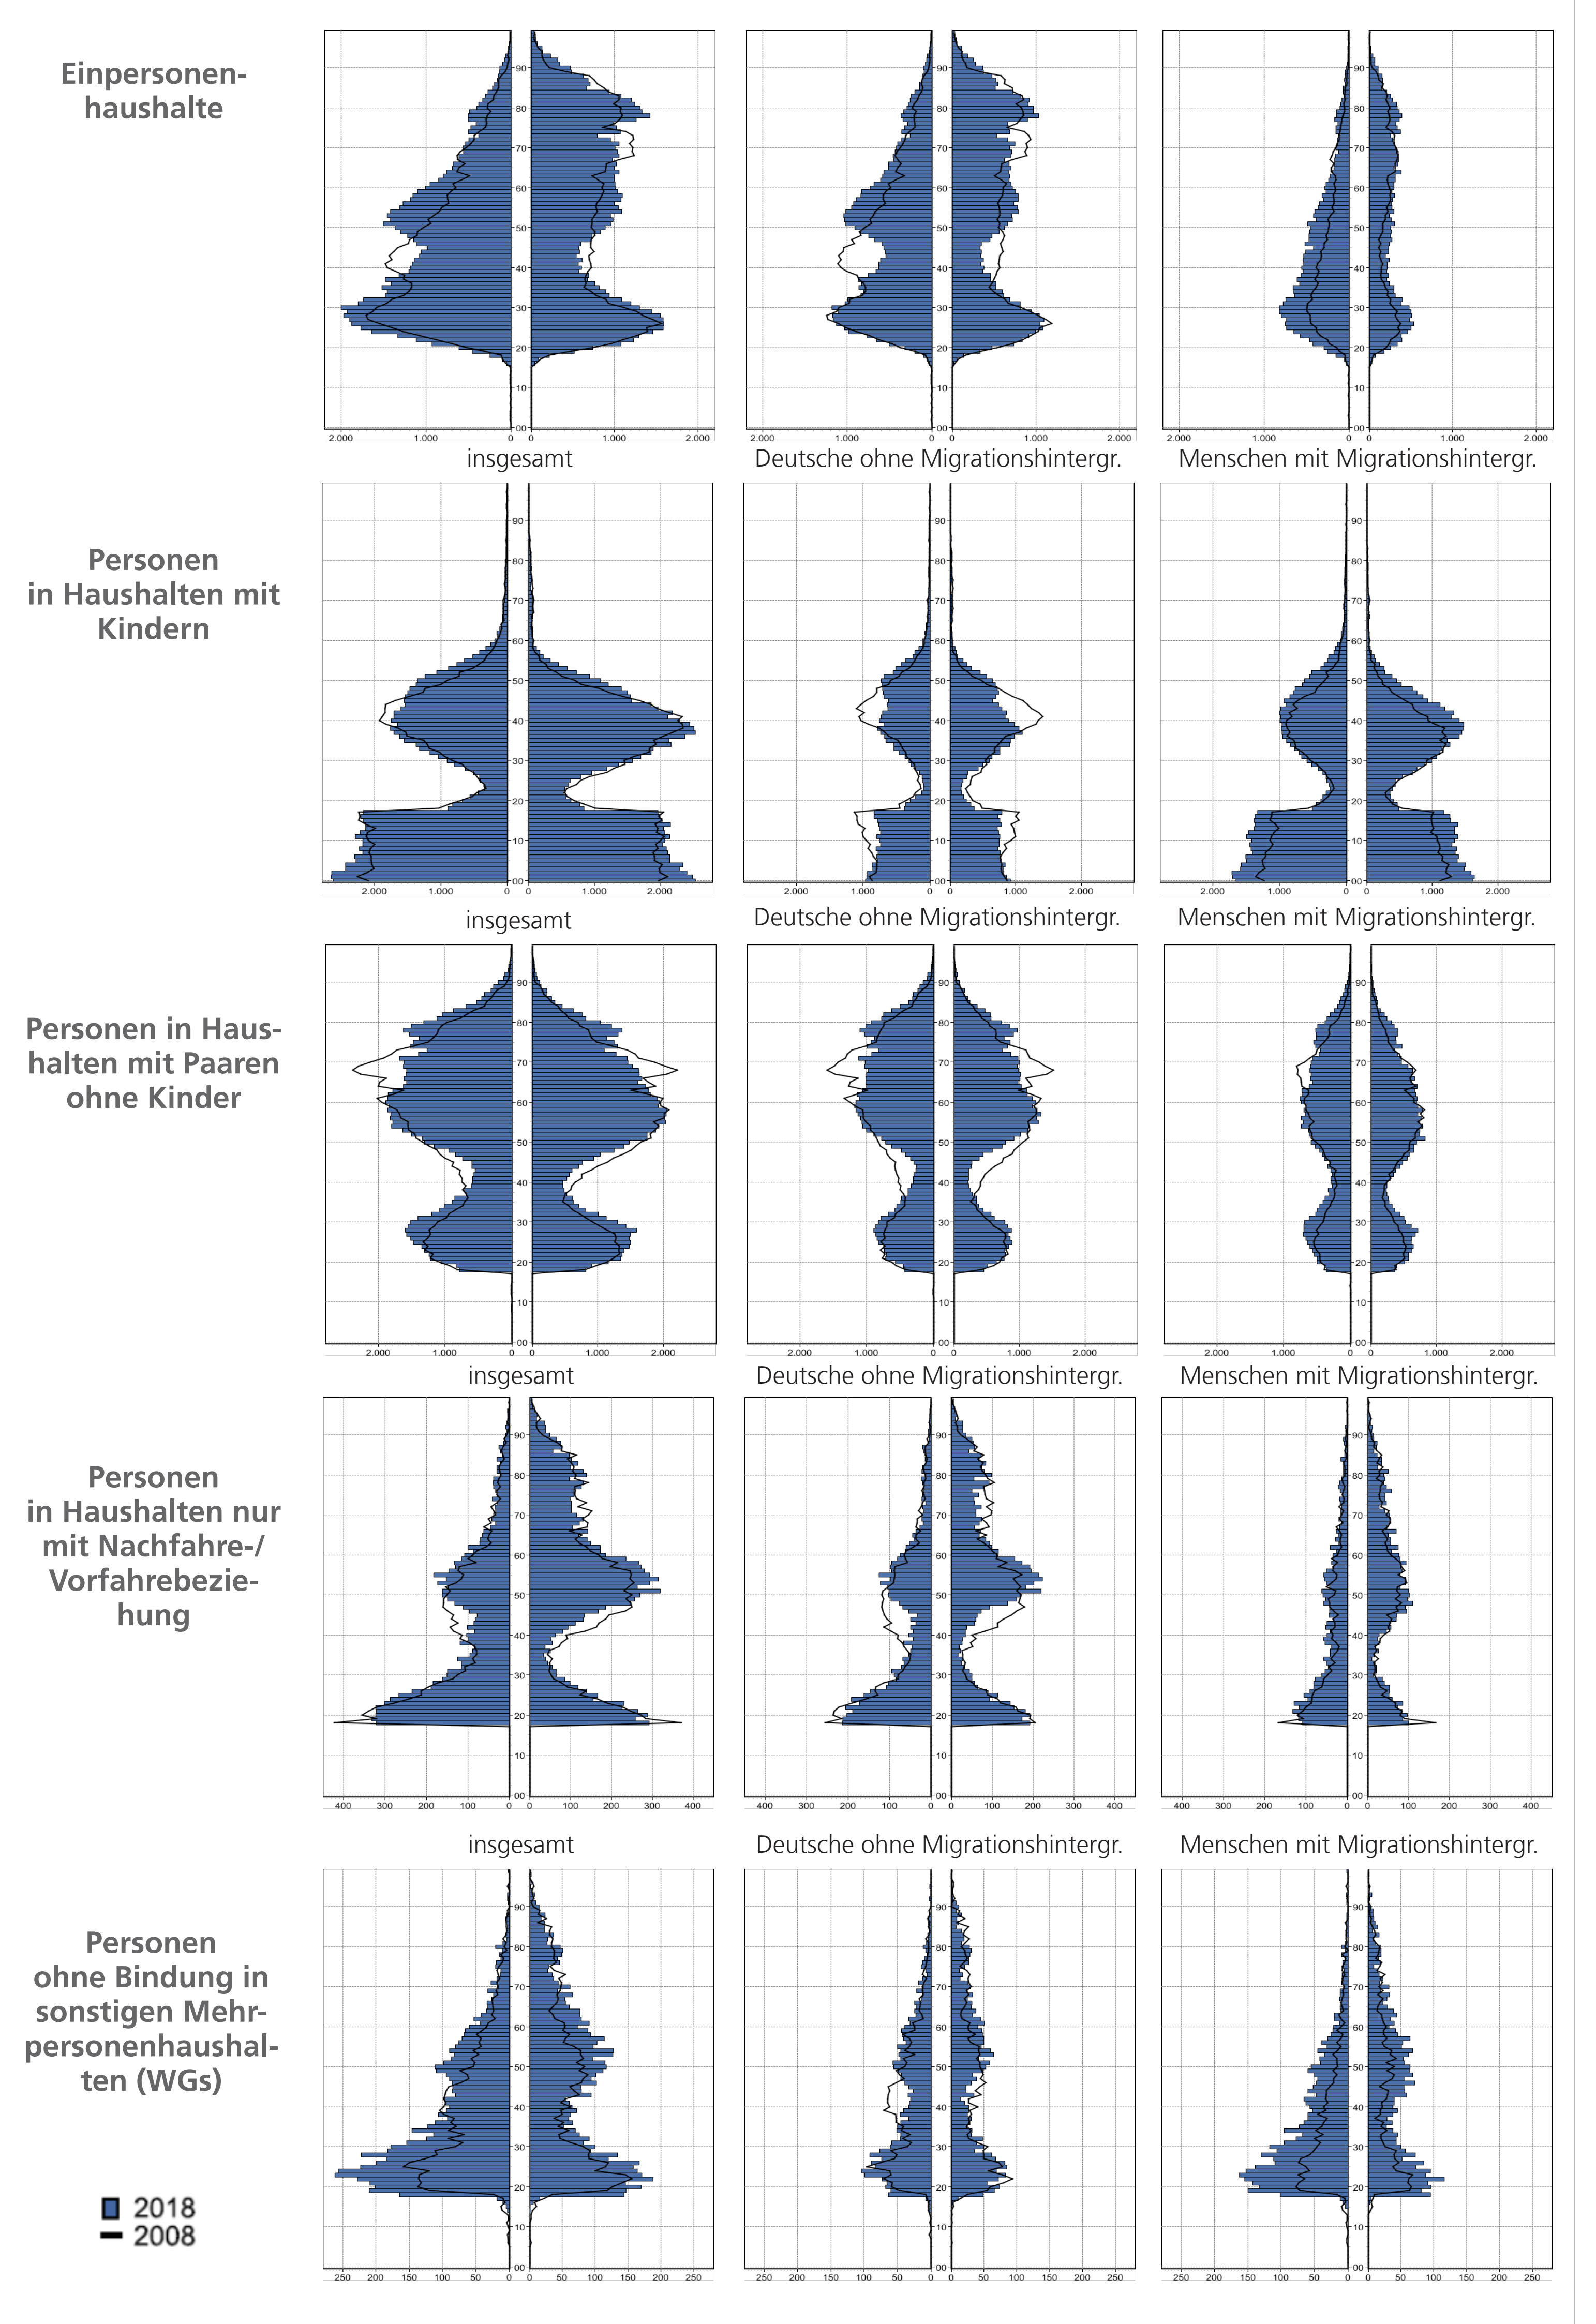

# Bevölkerung in Nürnberg nach dem Migrationshintergrund 2008 bis 2018

Quelle: Einwohnermelderegister Nürnberg, Ableitung des Migrationshintergrundes mit MigraPro, Haushaltgenerierung mit HHGEN, Bevölkerungspyramiden mit Gizh