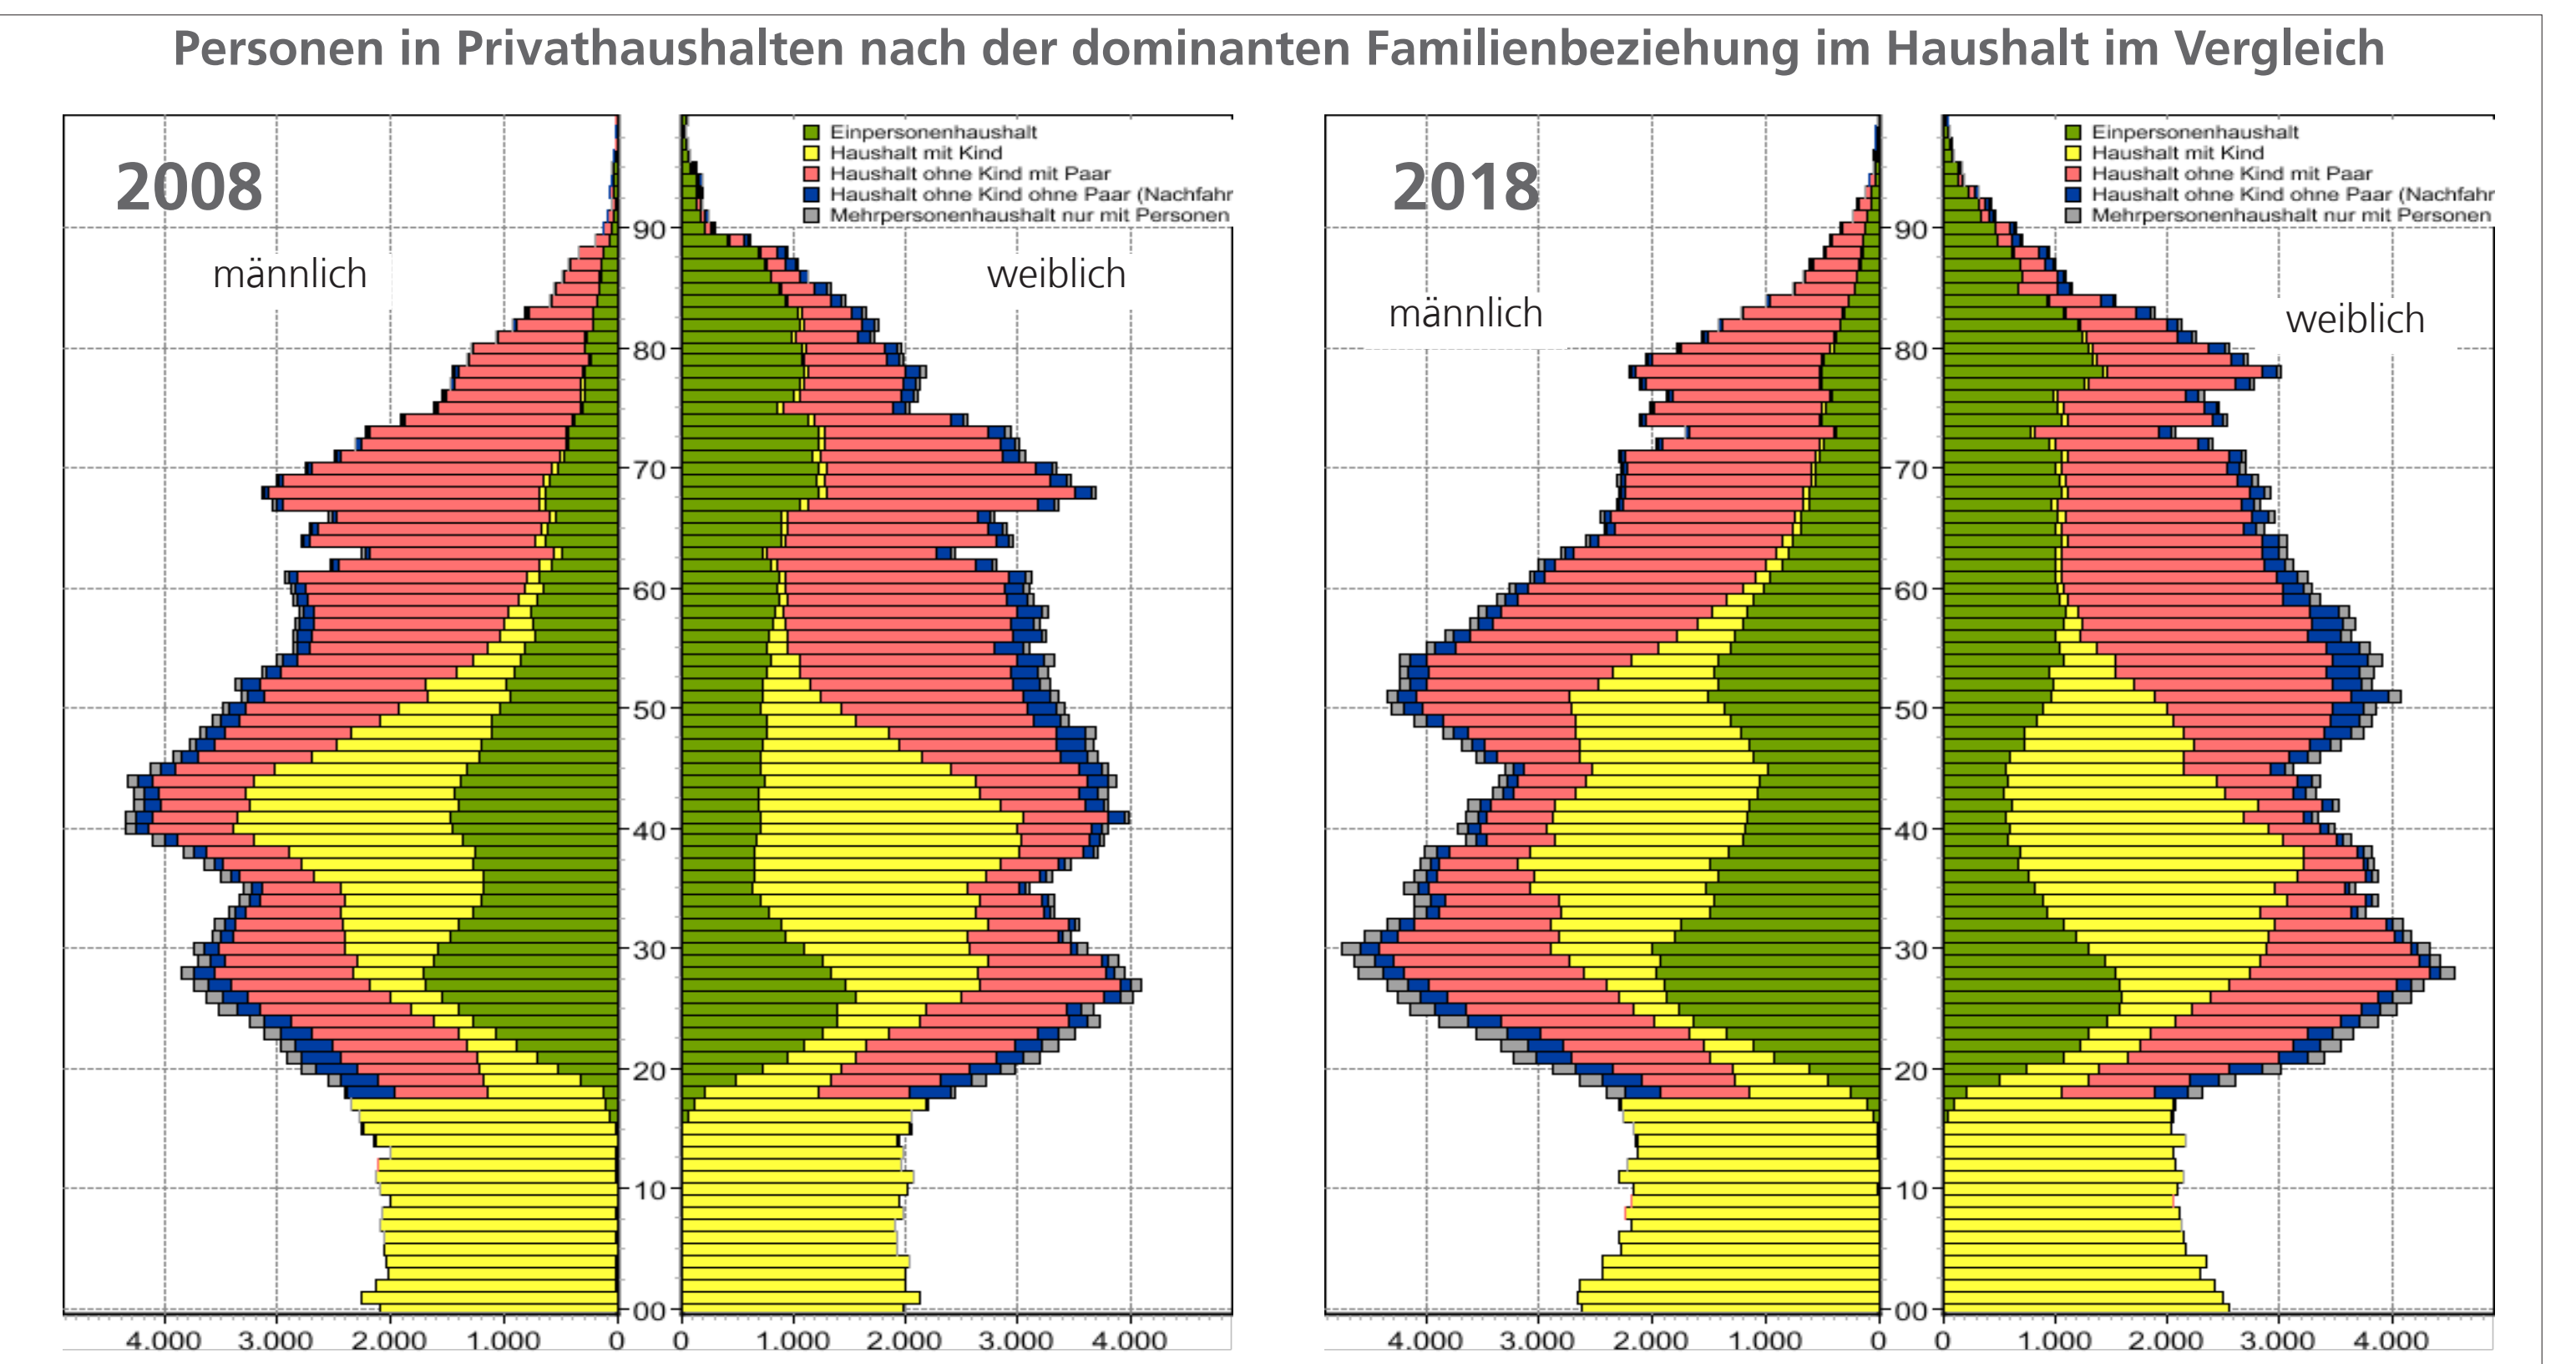

# Bevölkerung in Nürnberg nach dem Migrationshintergrund 2008 bis 2018

Quelle: Einwohnermelderegister Nürnberg, Ableitung des Migrationshintergrundes mit MigraPro, Haushaltgenerierung mit HHGEN, Bevölkerungspyramiden mit Gizh