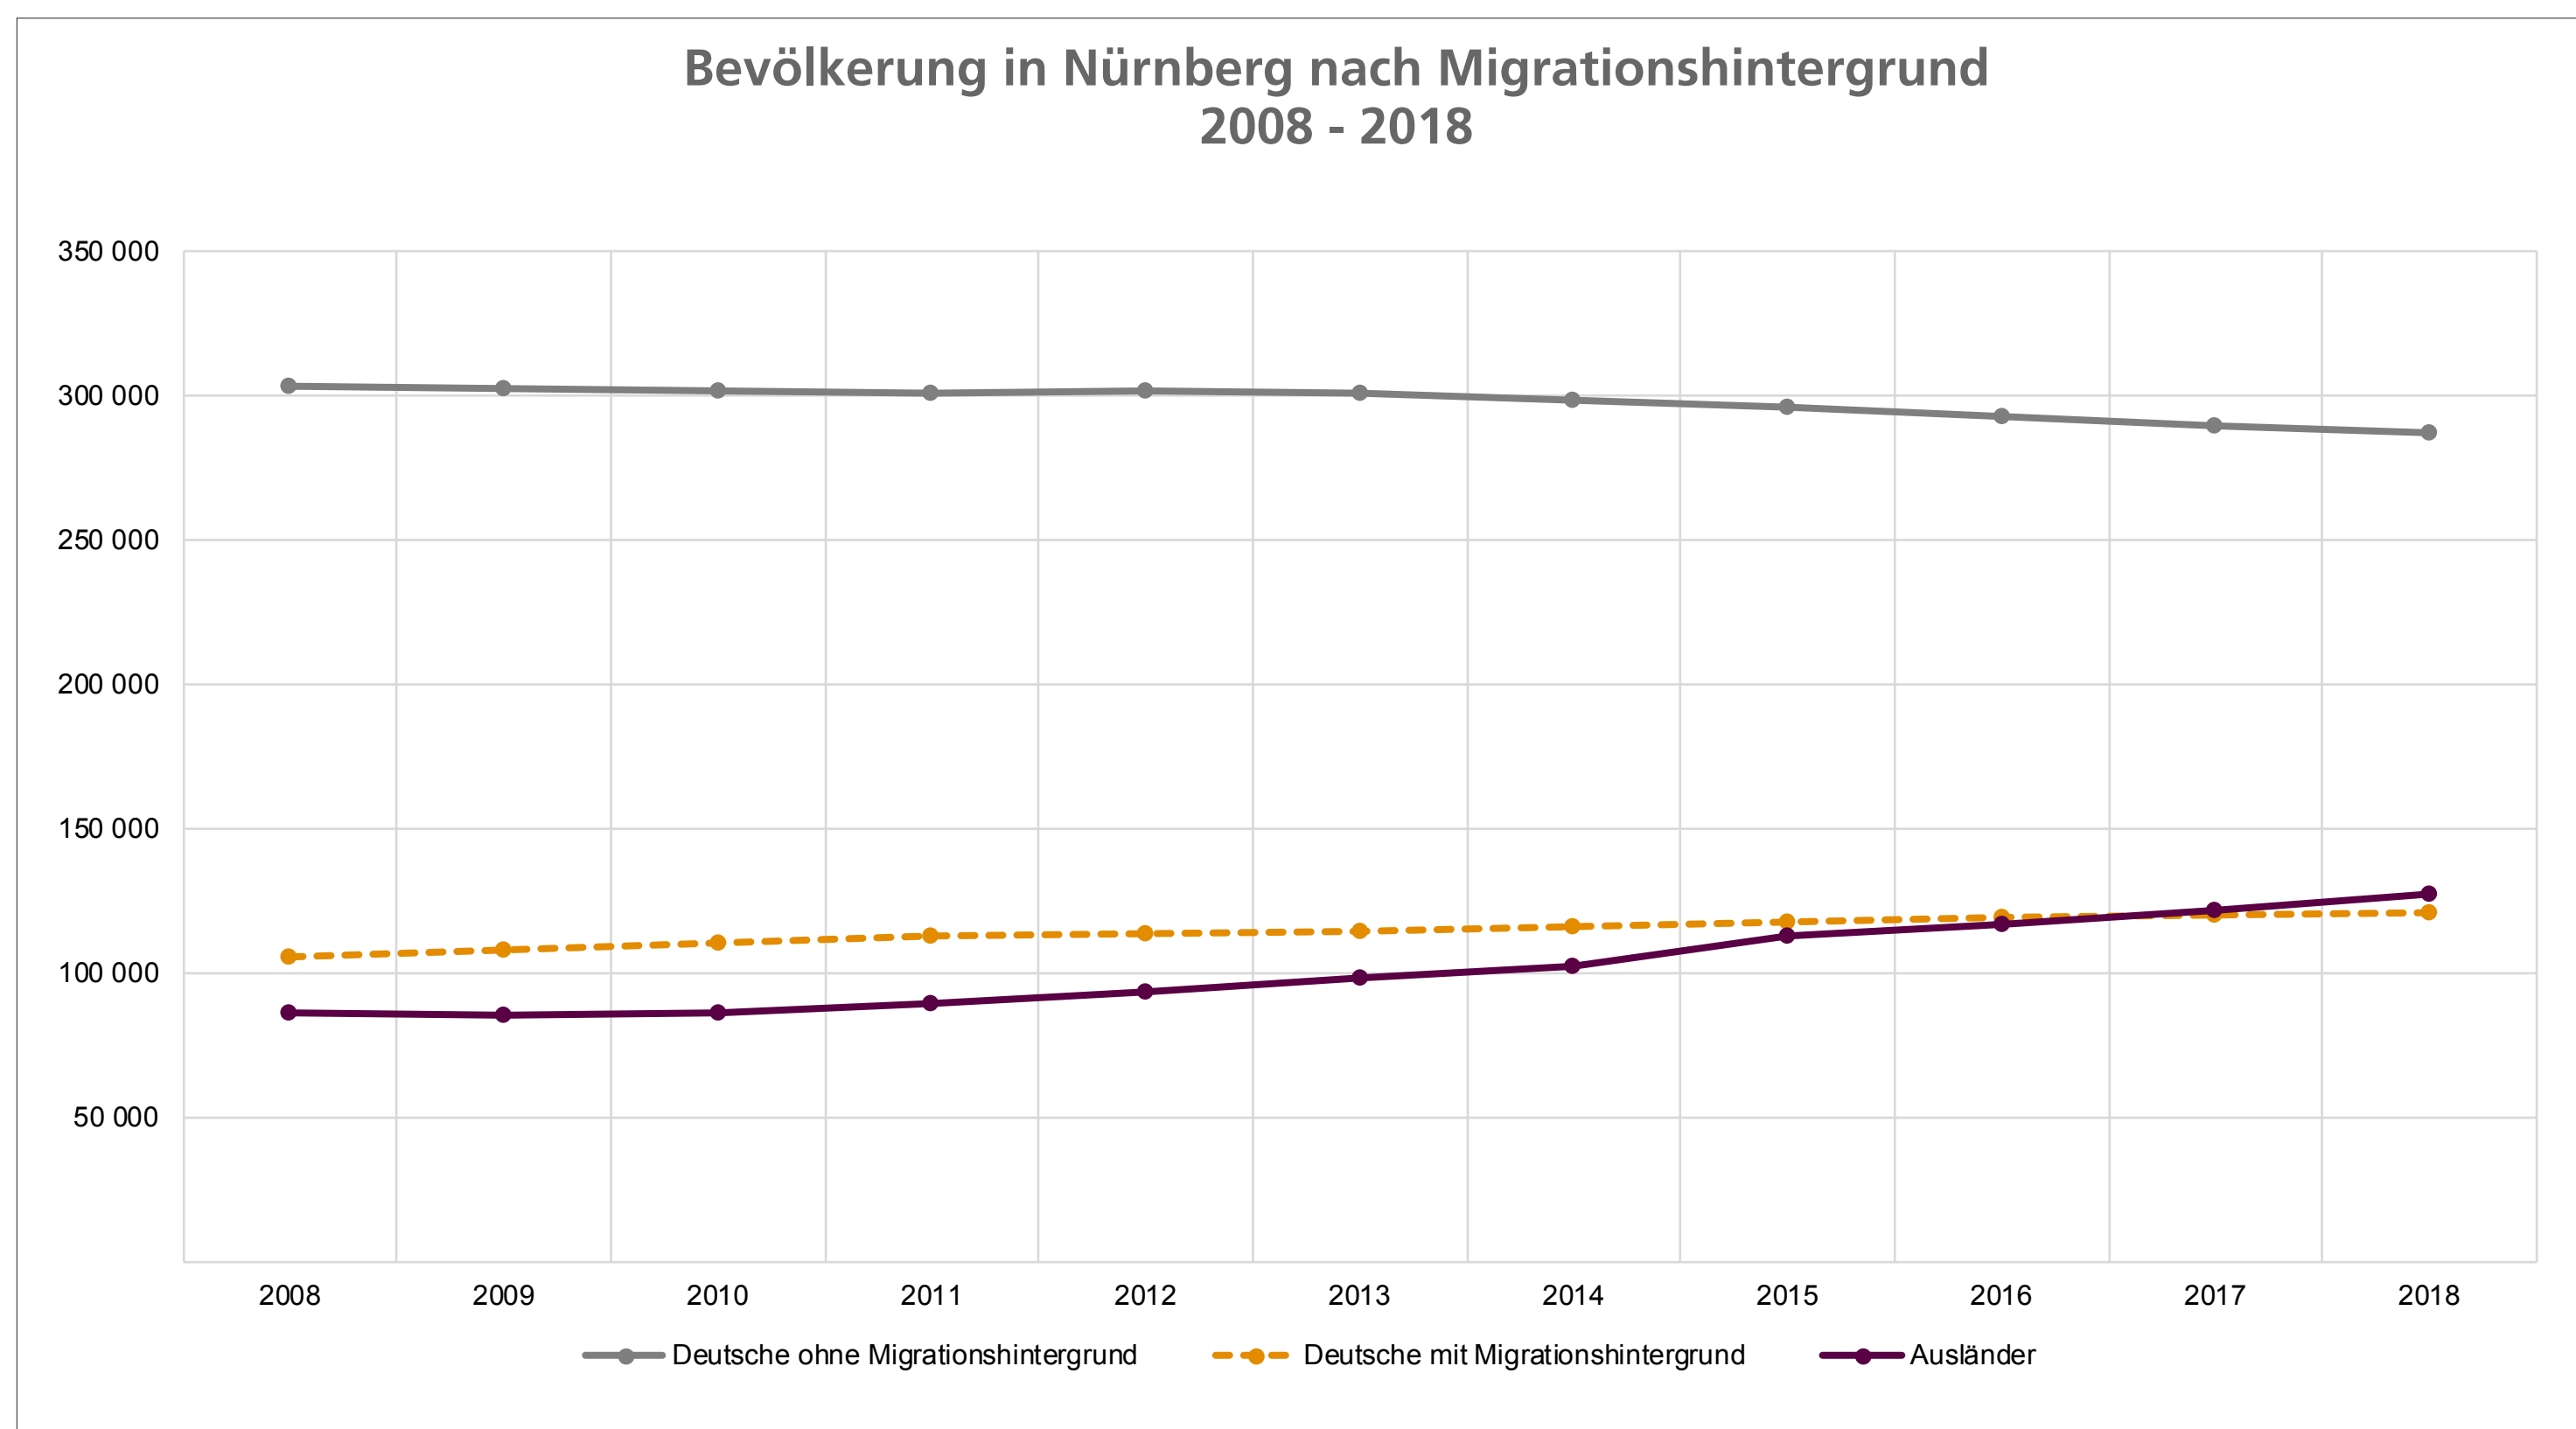

# Bevölkerung in Nürnberg nach dem Migrationshintergrund 2008 bis 2018

Quelle: Einwohnermelderegister Nürnberg, Ableitung des Migrationshintergrundes mit MigraPro, Haushaltgenerierung mit HHGEN, Bevölkerungspyramiden mit Gizh