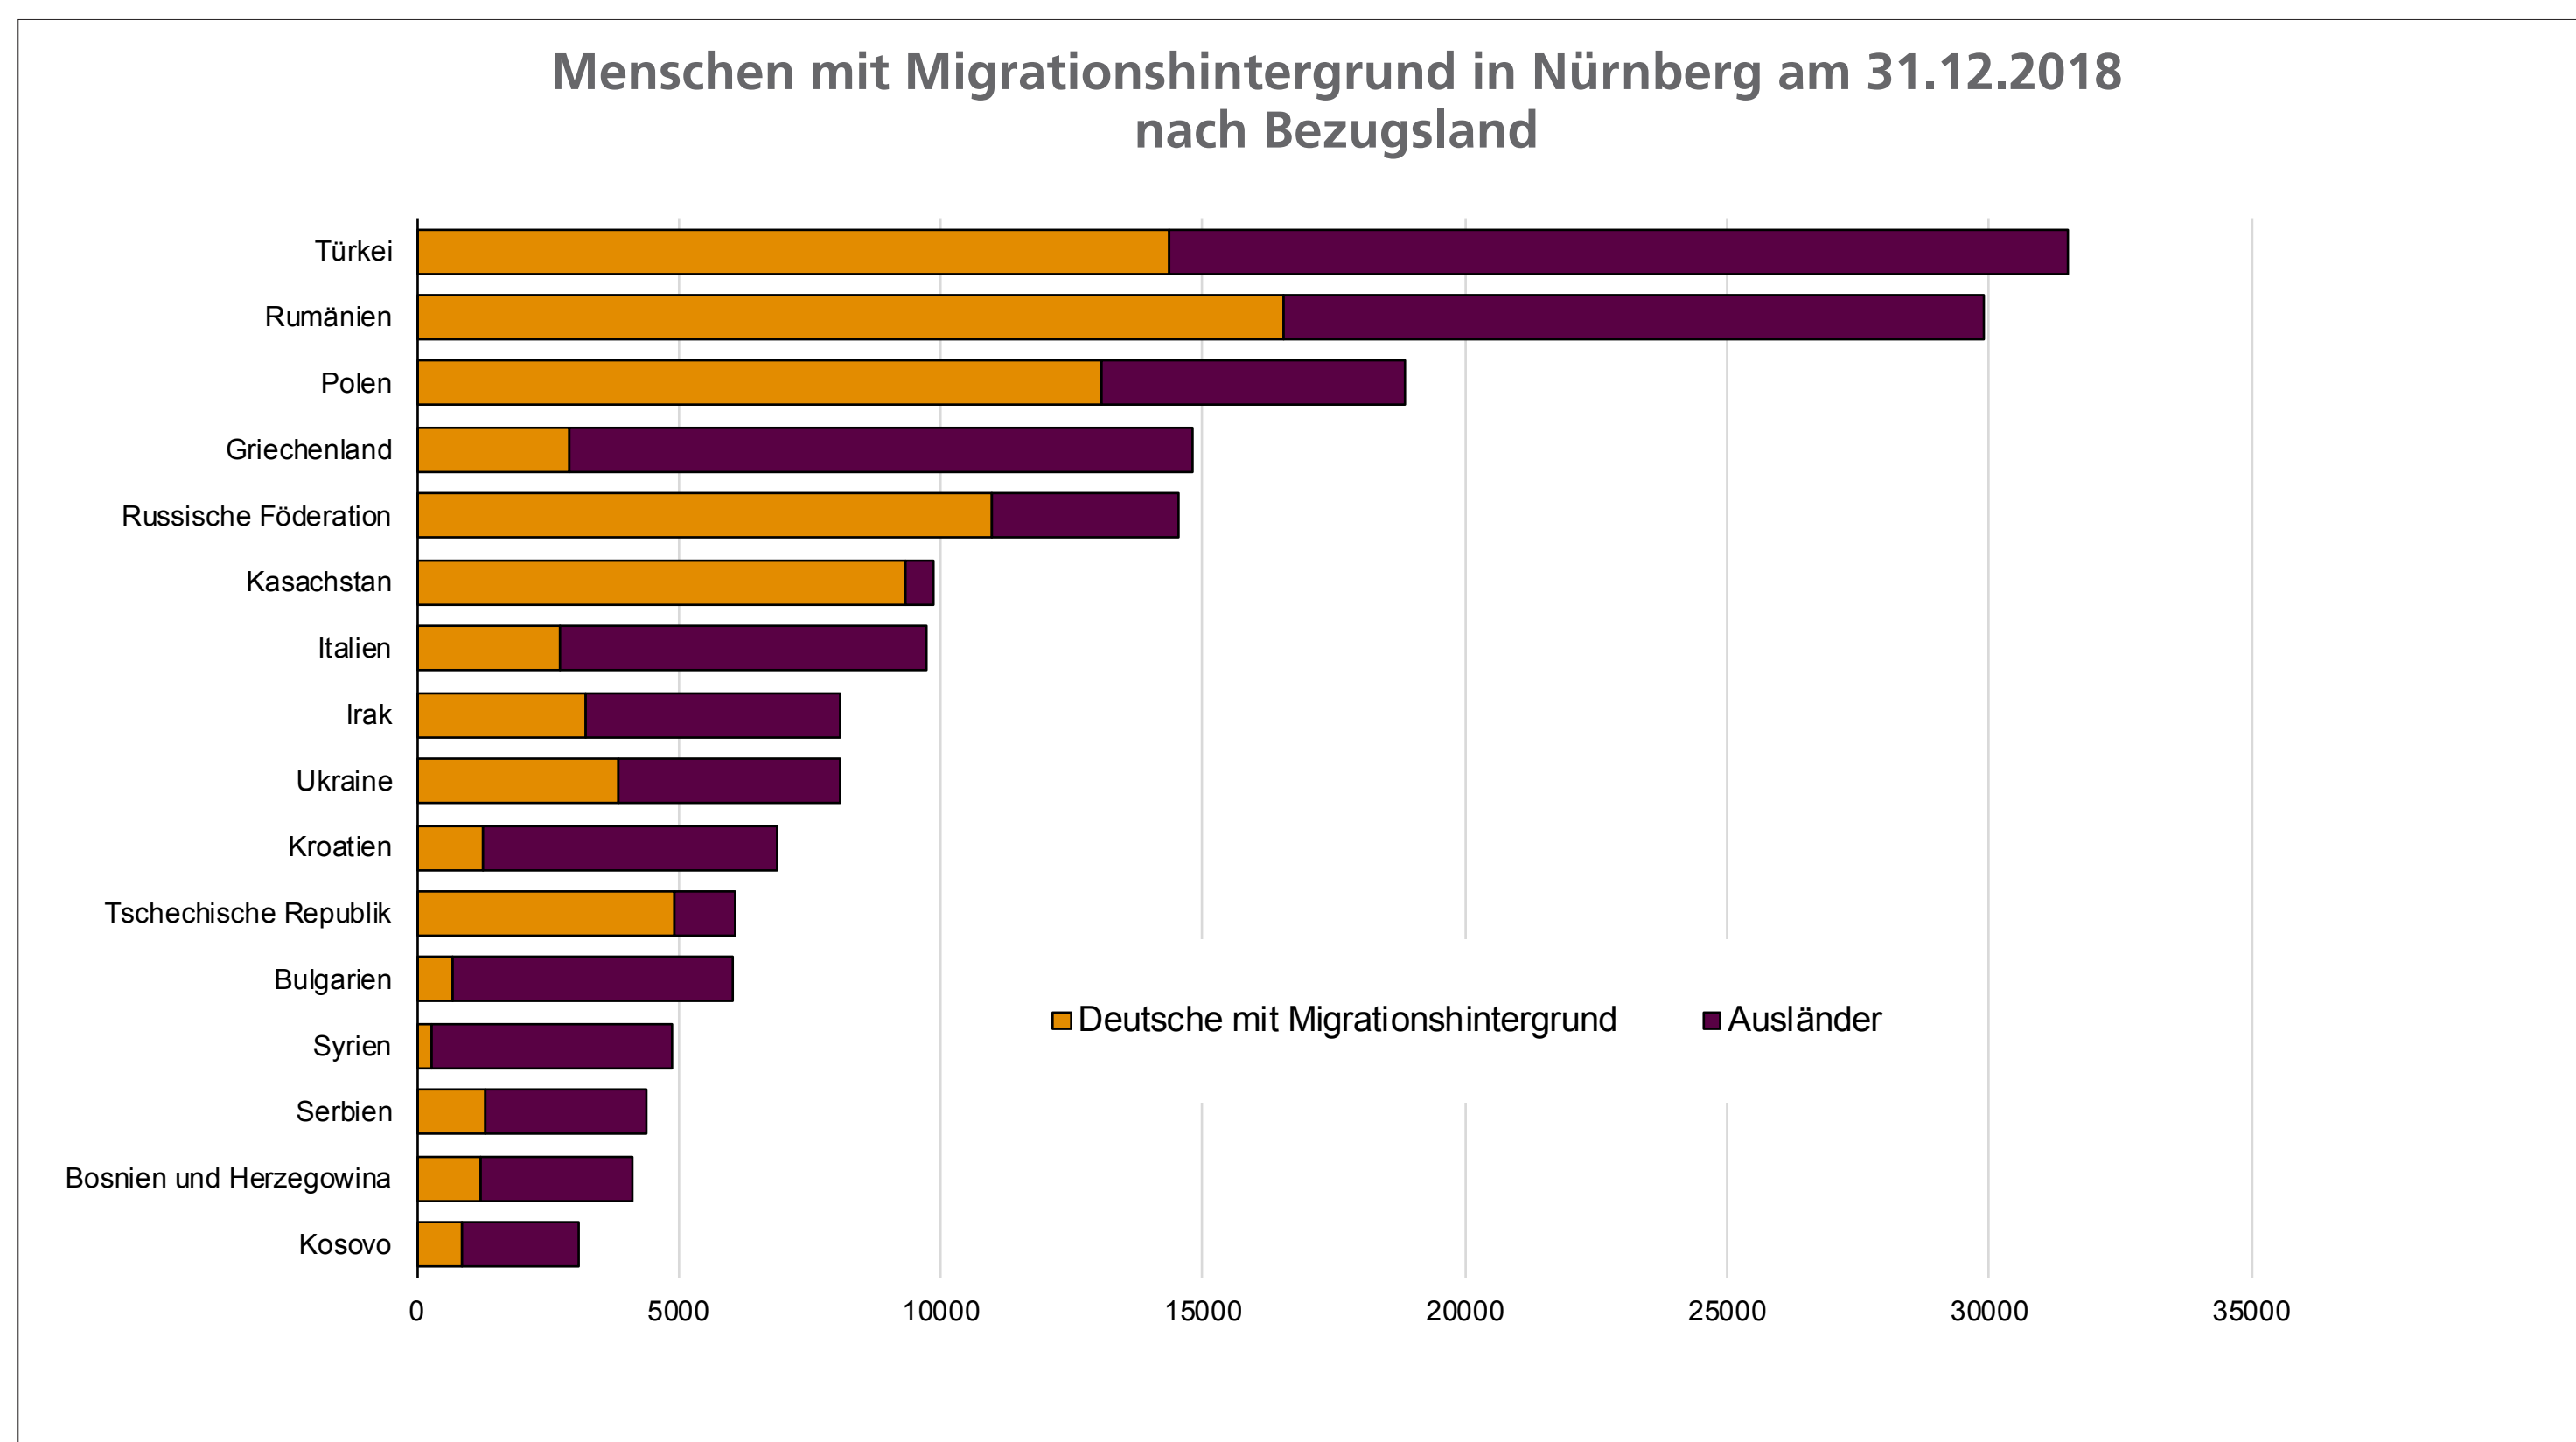

# Bevölkerung in Nürnberg nach dem Migrationshintergrund 2008 bis 2018

Quelle: Einwohnermelderegister Nürnberg, Ableitung des Migrationshintergrundes mit MigraPro, Haushaltgenerierung mit HHGEN, Bevölkerungspyramiden mit Gizh