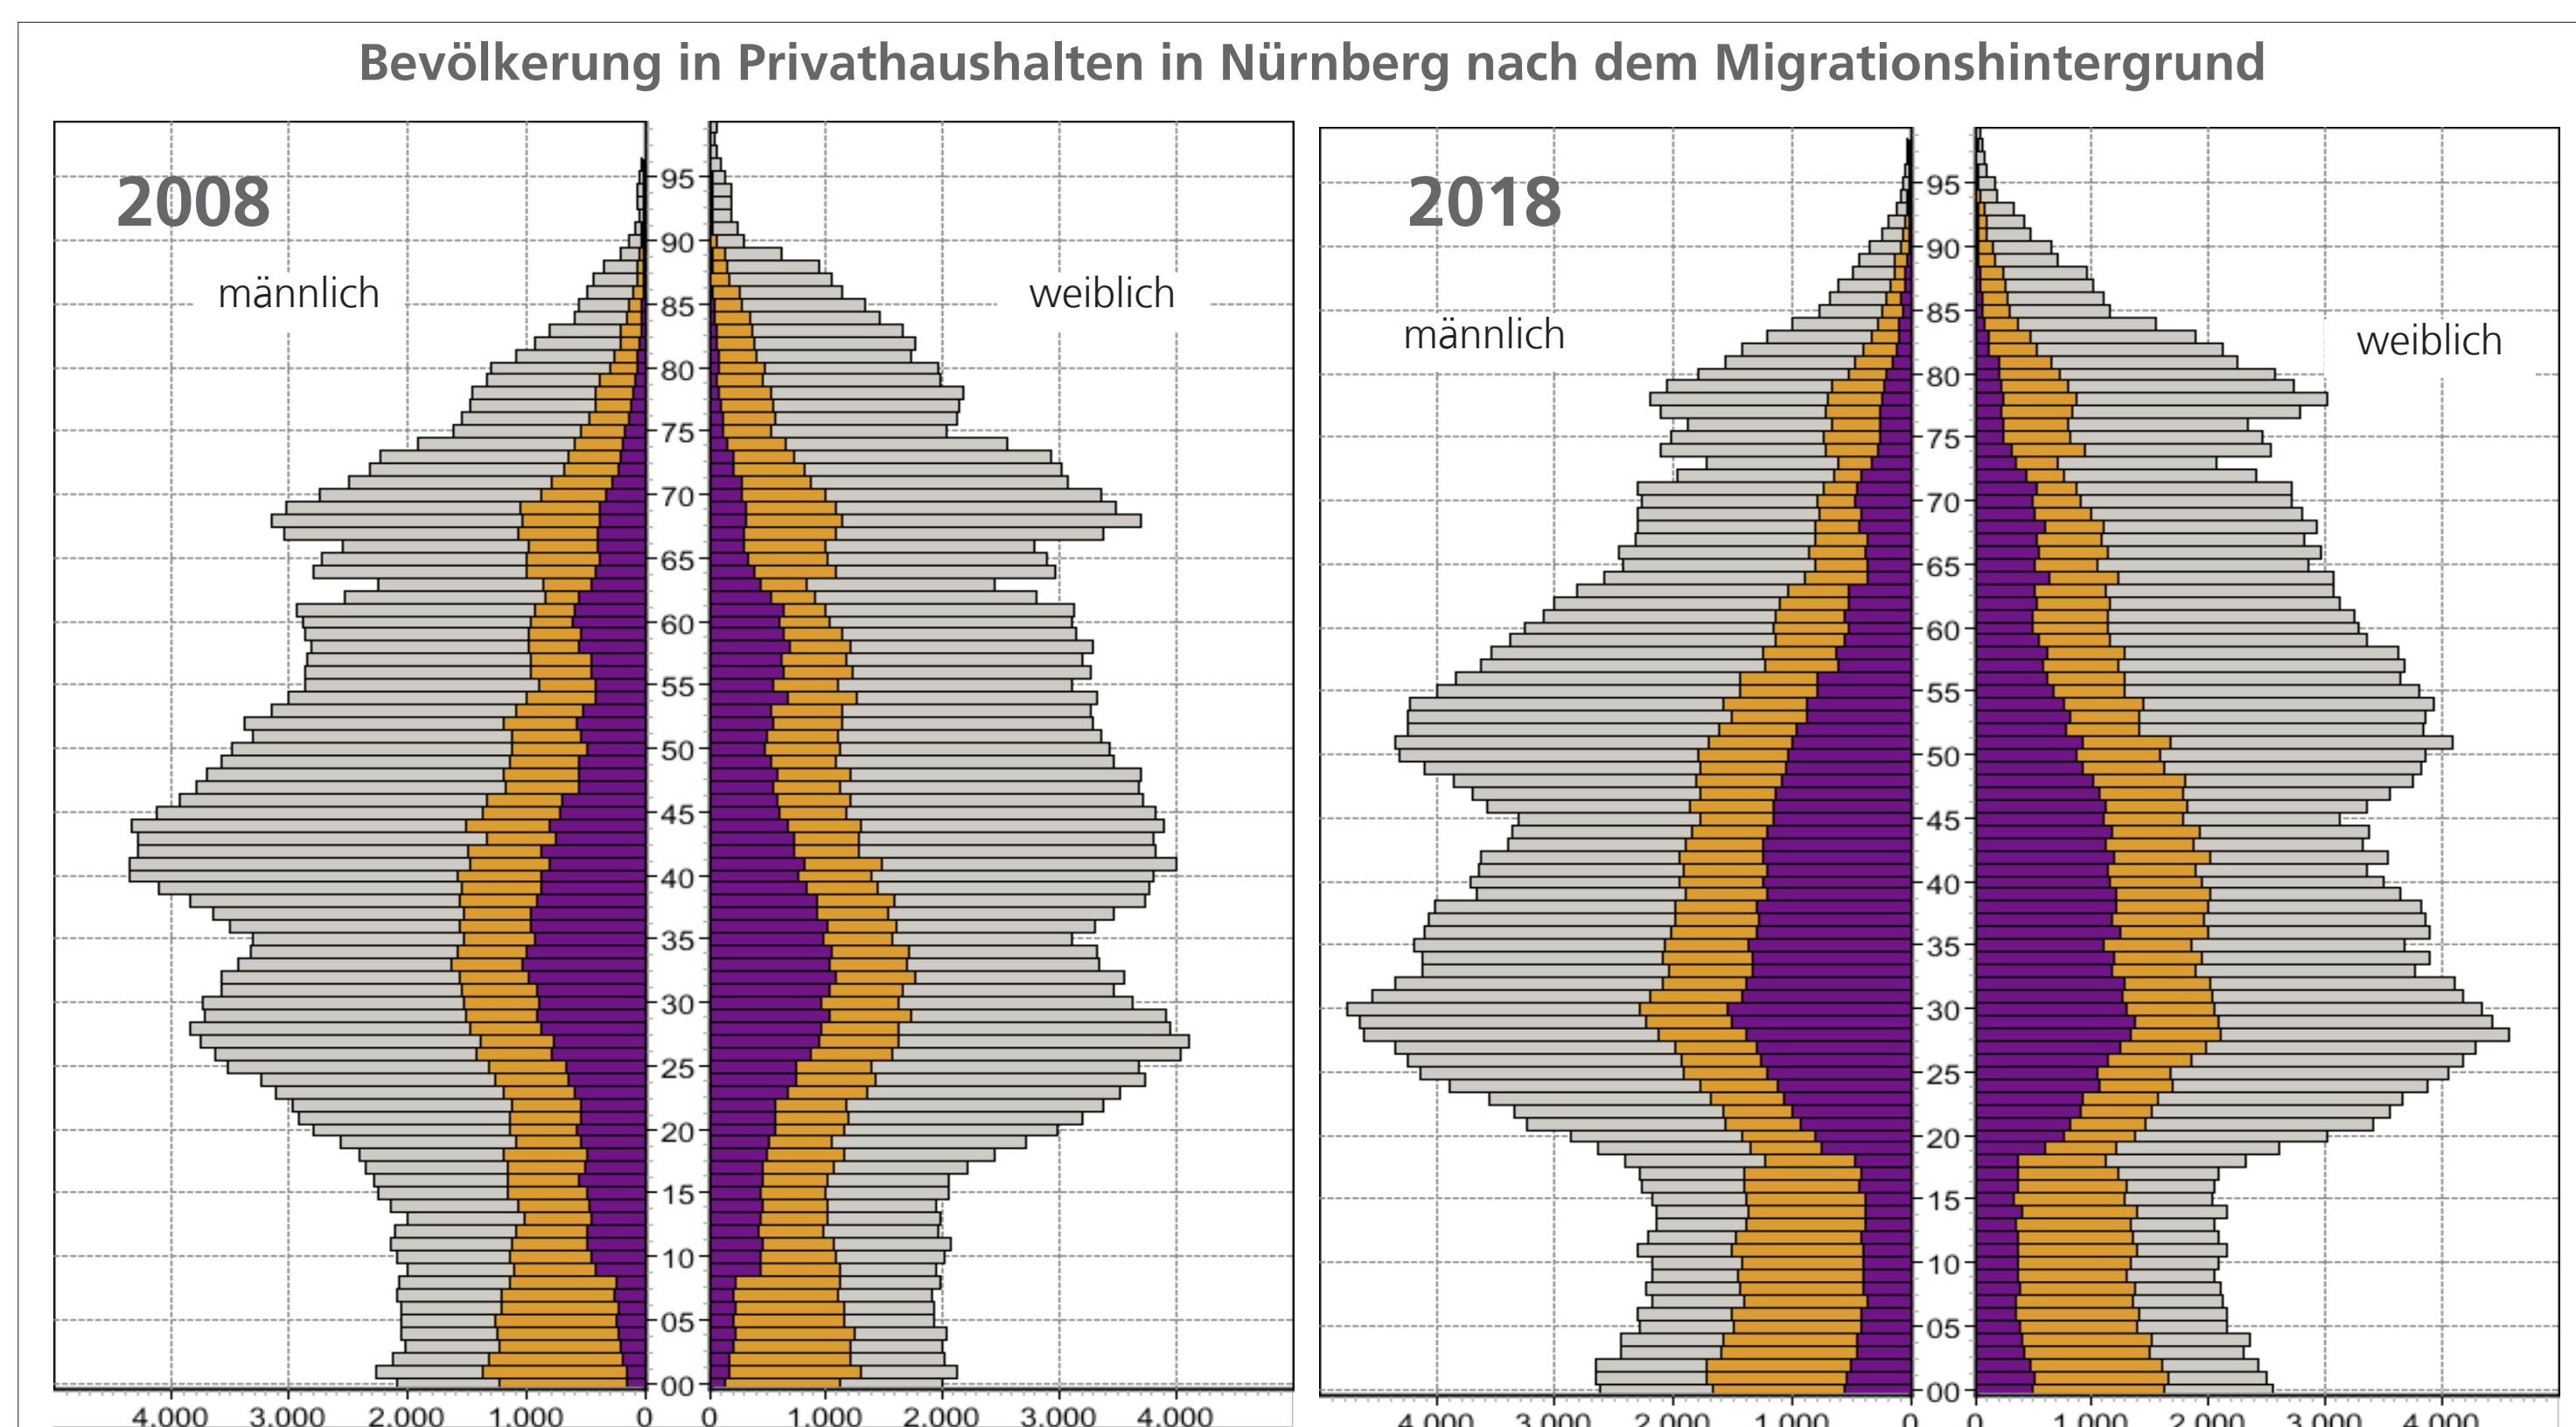

# Bevölkerung in Nürnberg nach dem Migrationshintergrund 2008 bis 2018

Quelle: Einwohnermelderegister Nürnberg, Ableitung des Migrationshintergrundes mit MigraPro, Haushaltgenerierung mit HHGEN, Bevölkerungspyramiden mit Gizh