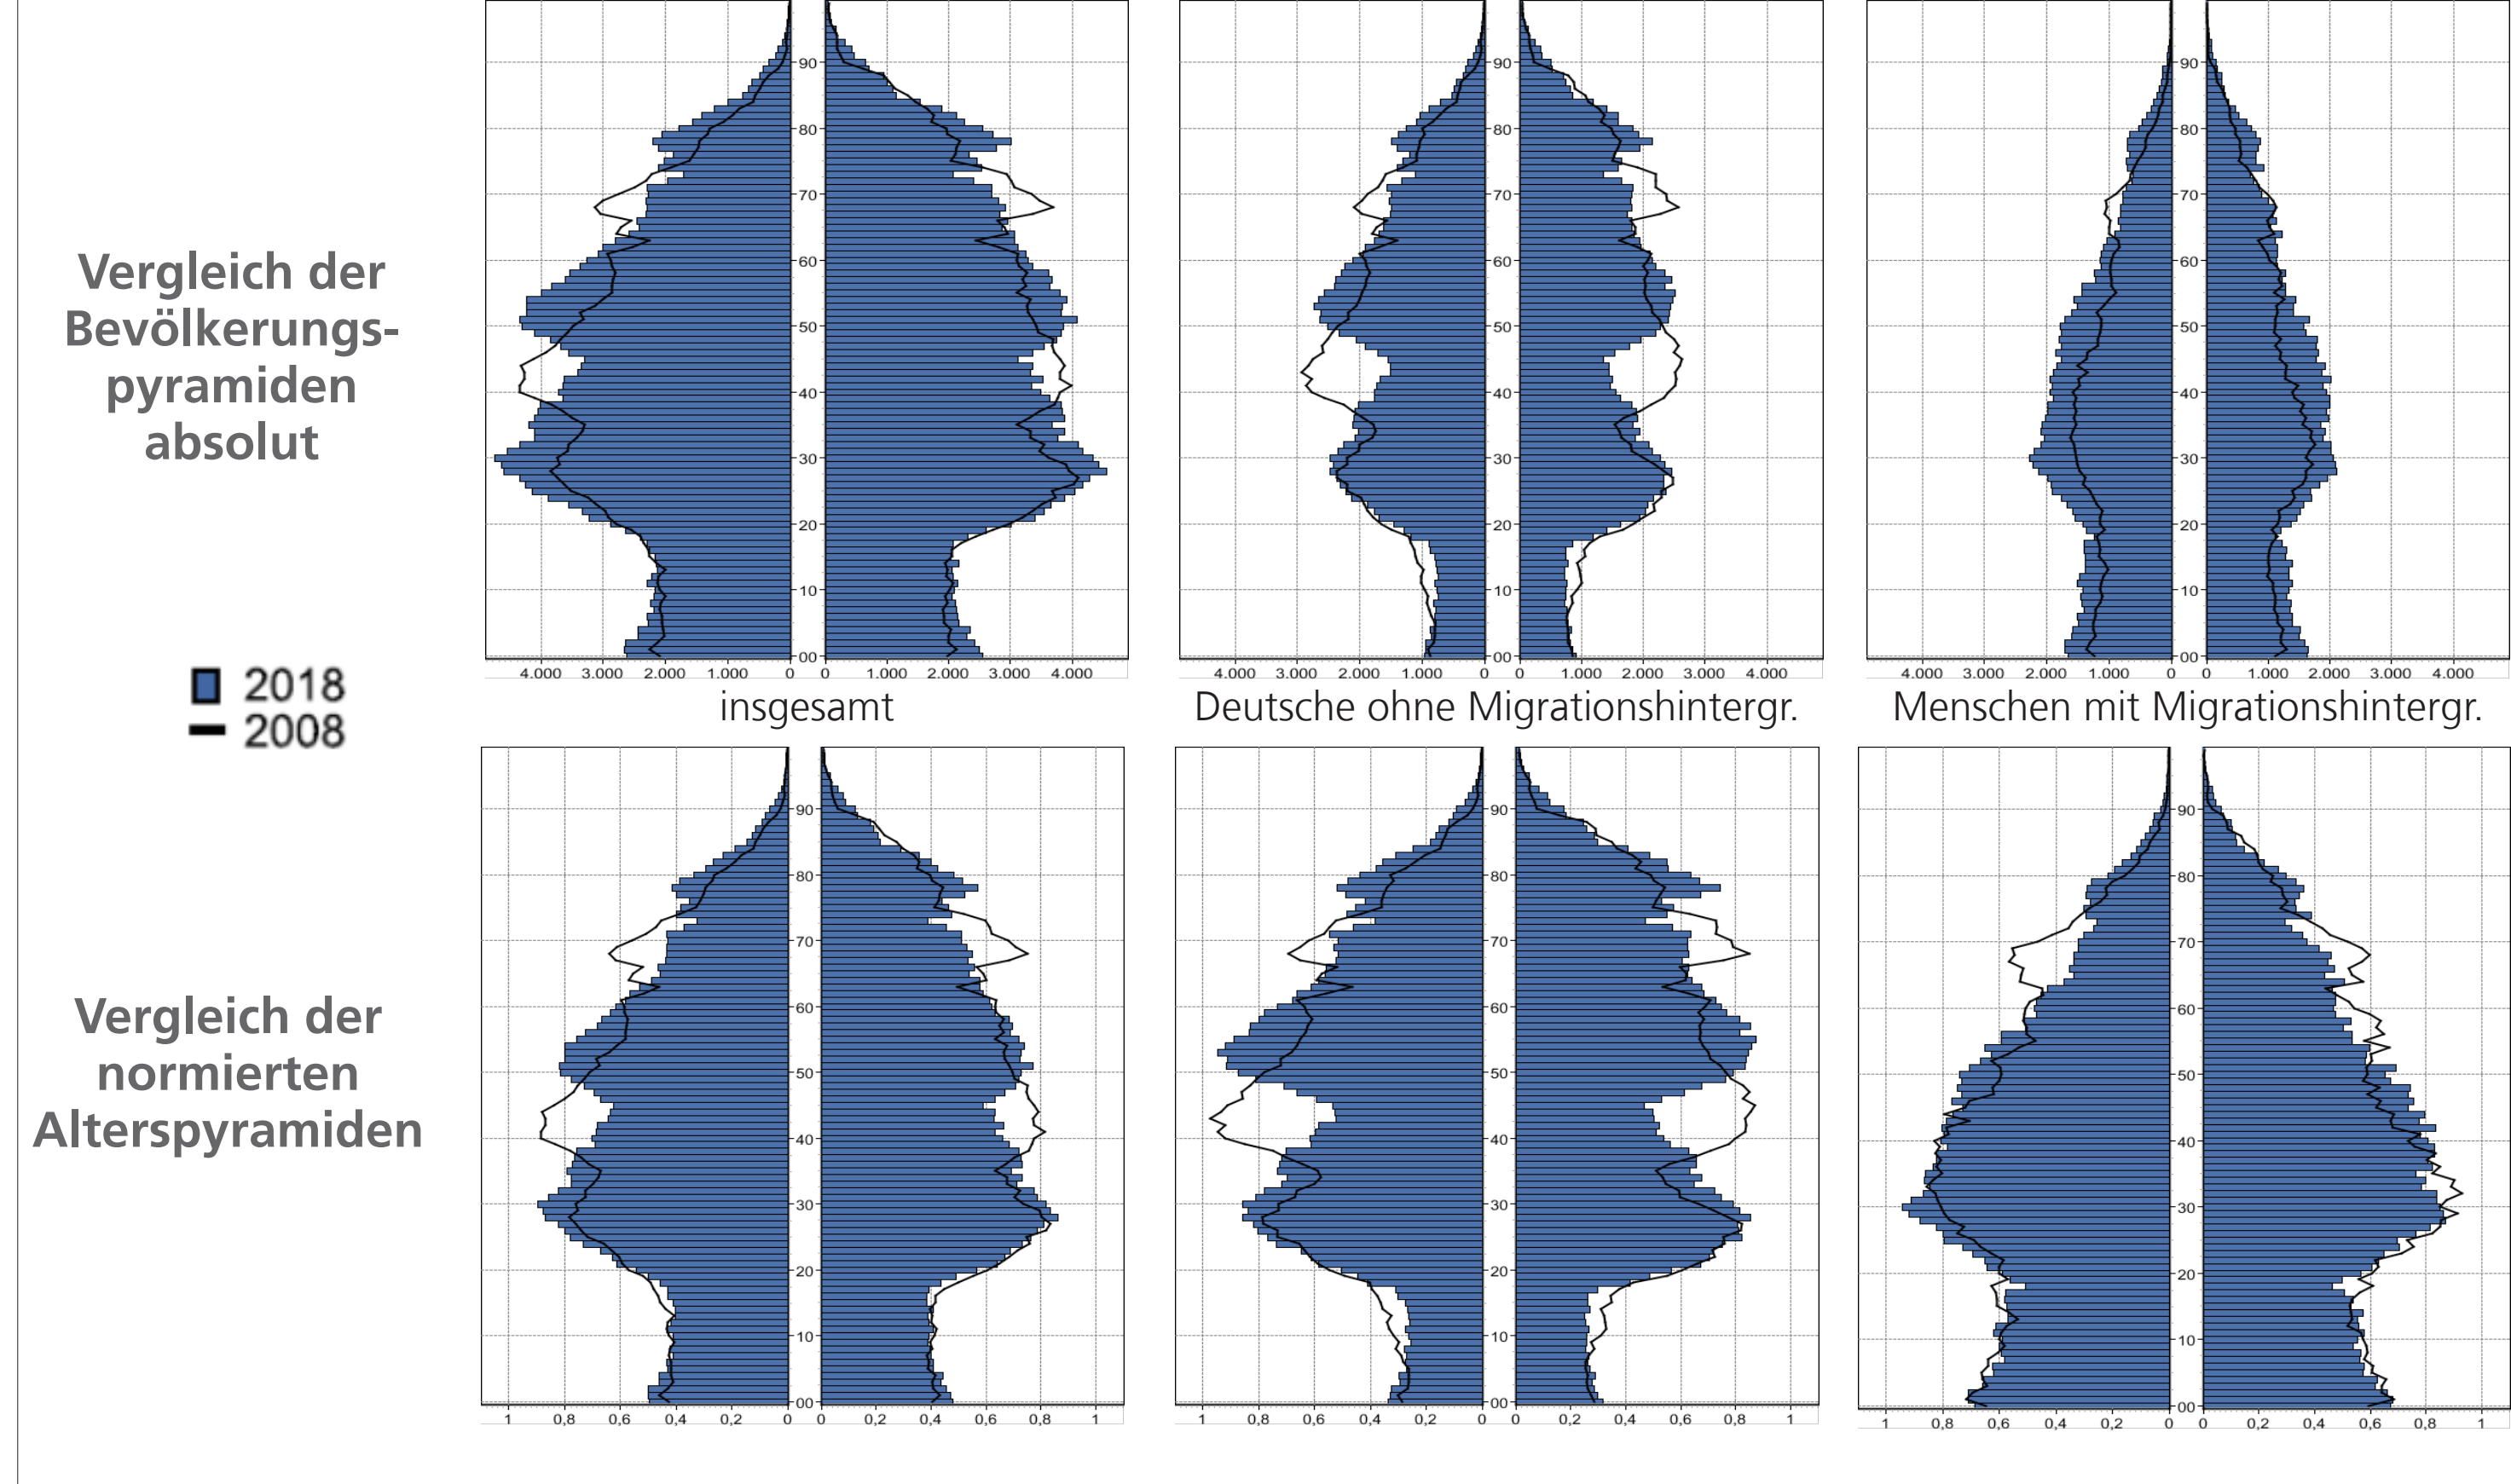

# Bevölkerung in Nürnberg nach dem Migrationshintergrund 2008 bis 2018

Quelle: Einwohnermelderegister Nürnberg, Ableitung des Migrationshintergrundes mit MigraPro, Haushaltgenerierung mit HHGEN, Bevölkerungspyramiden mit Gizh