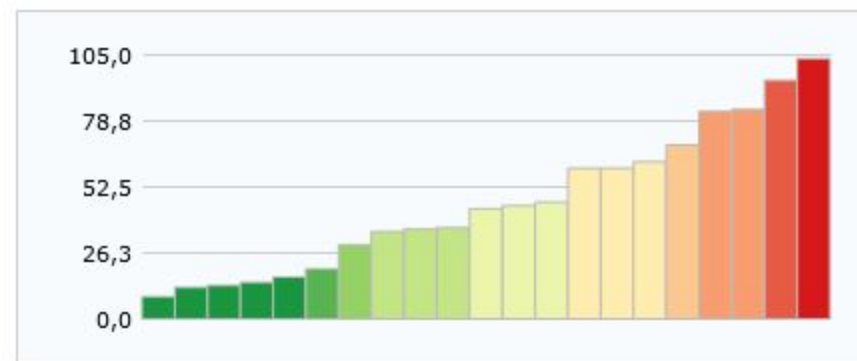

Auslastung der Unterkünfte in % >> Auslastung % (01.06.2016)

01.02.2016 01.03.2016 01.04.2016 01.05.2016 01.06.2016

Name	Auslastung % (01.06.2016)
● Botrop	Keine Daten

Name	Auslastung % (01.06.2016)
Containerdorf, Holthausener Str.	Keine Daten
● Containerdorf, Liboriweg 9	103,6
Containerdorf, Sportplatz Neustr.	Keine Daten
● Gemeinschaftsunterkunft, An der Knippenburg 98-100	69,2
● Gemeinschaftsunterkunft, Braukstr. 263	60,0
● Gemeinschaftsunterkunft, Droste-Hülshoff-Platz 4	8,9
● Gemeinschaftsunterkunft, Görkenstr. 40	12,5
Gemeinschaftsunterkunft, Paßstr. 2	Keine Daten
● Gemeinschaftsunterkunft, Prosperstr. 71	16,7
● Gemeinschaftsunterkunft,	20,0