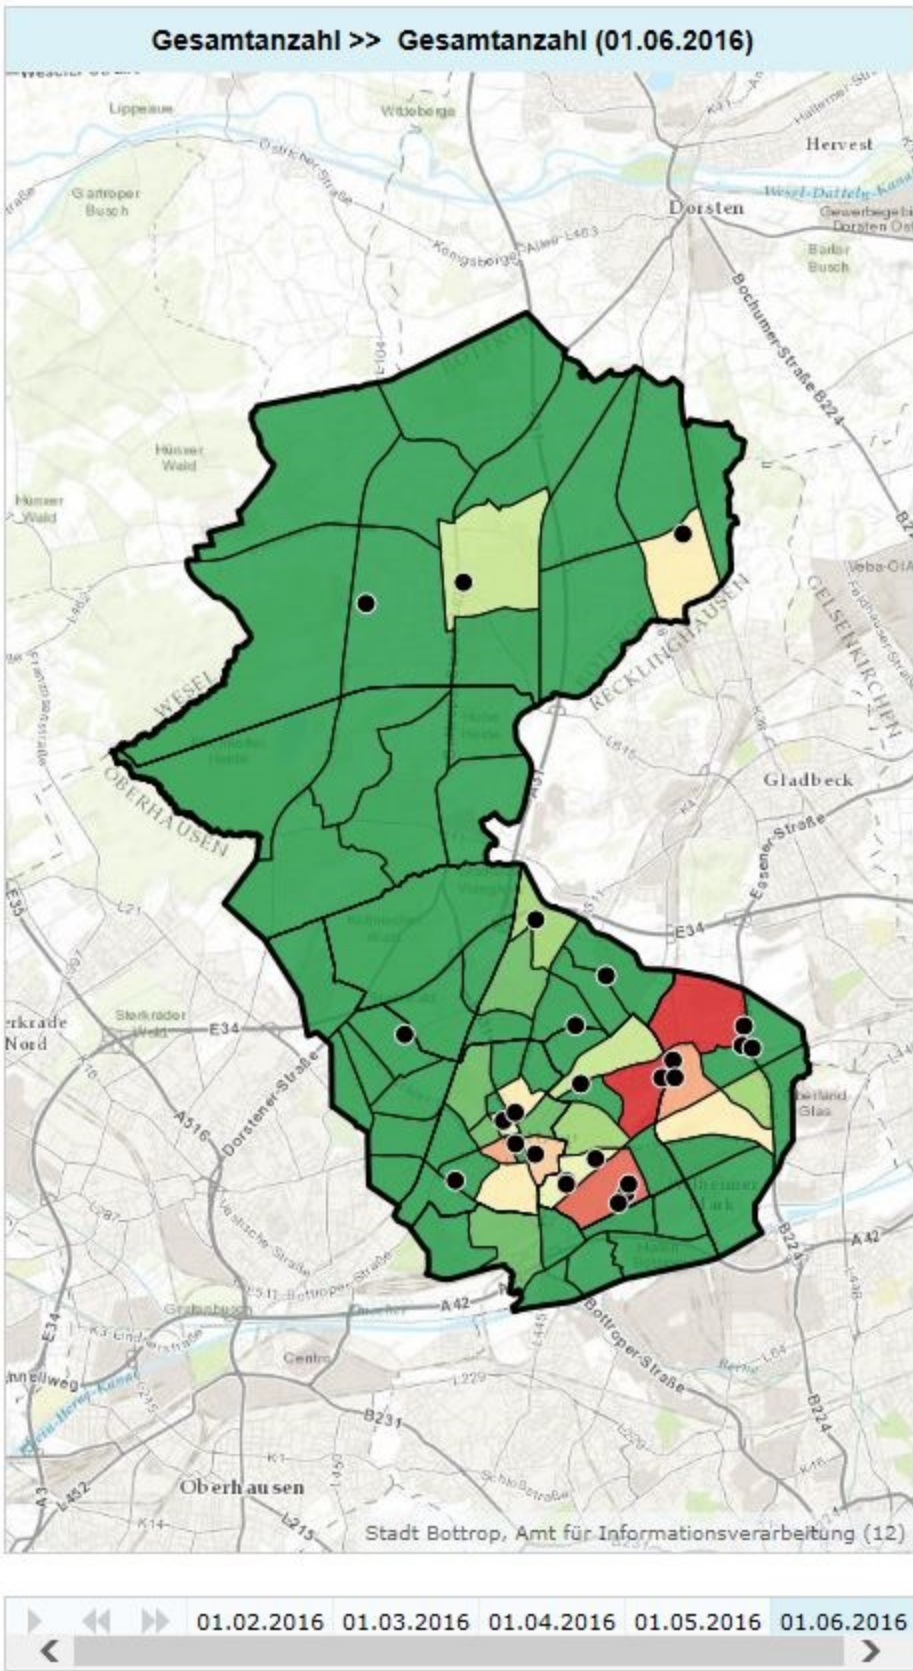

Gesamtanzahl der Flüchtlinge in den Baublockgruppen.
Stichtag: 1. eines Monats