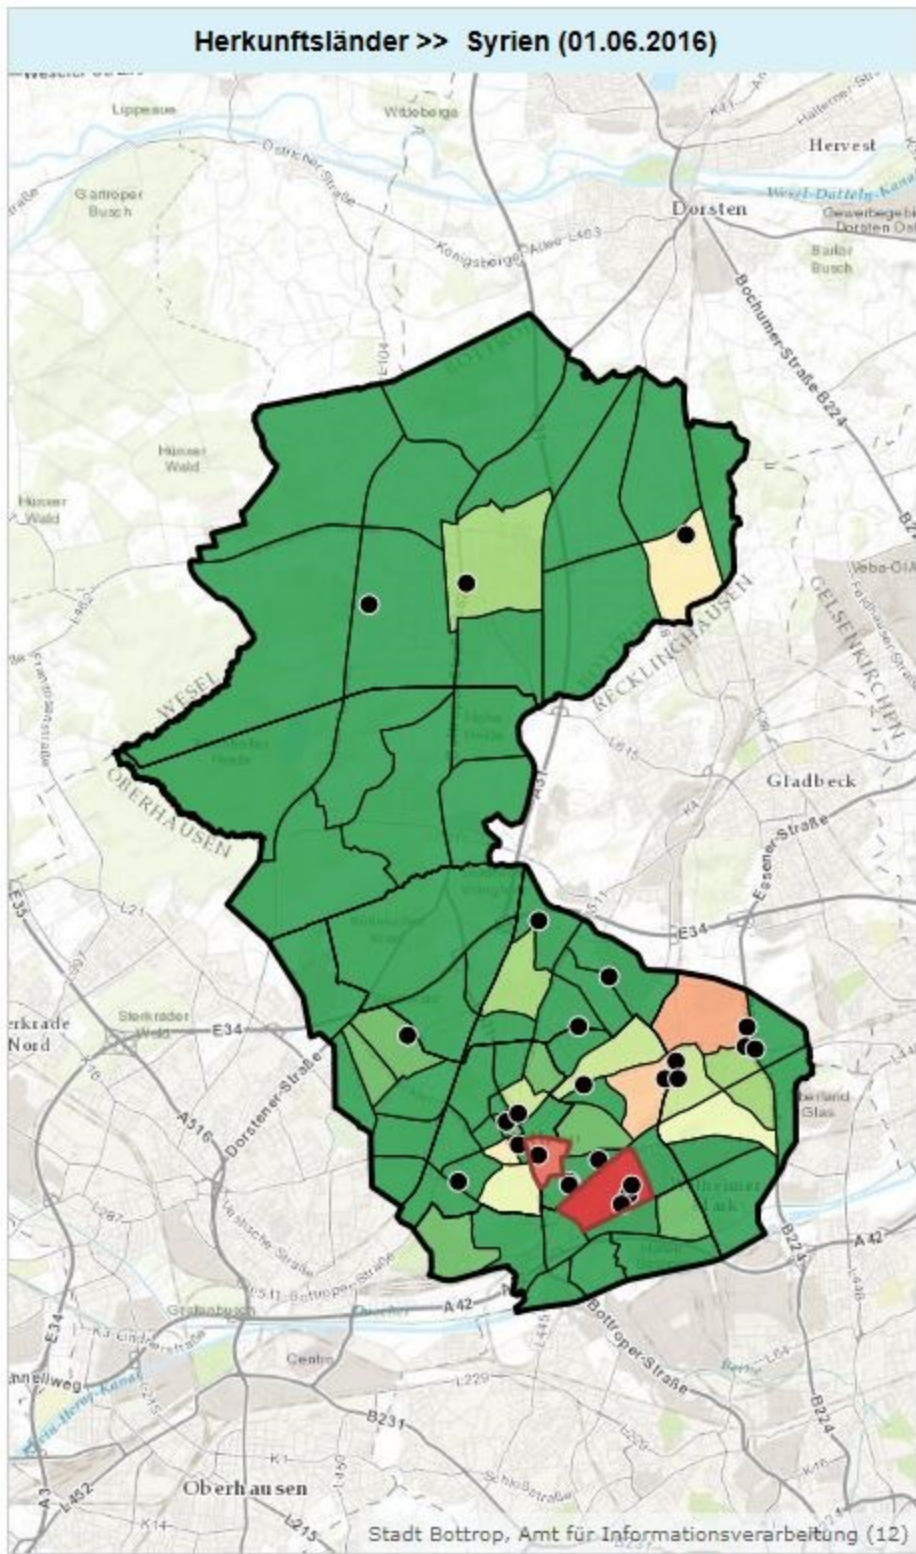

Sozialamt, Planungsamt, Kommunales Integrationszentrum, Fachbereich Jugend und Schule, Feuerwehr, Beigeordnete und Oberbürgermeister.

Im Flüchtlingsmonitor werden Objektdaten (Einrichtungen) sowie Flächendaten zur Verfügung gestellt. Bei den Objektdaten sind die Informationen über die Anzahl, Auslastung, Altersklassen, Geschlecht und Herkunftsländer der Bewohner. Darüber hinaus werden Aussagen über die Unterkunftsart getroffen (Gemeinschafts-unterkünfte mit/ohne Eigenversorgung, Container, Wohnhaus etc.). Bei den Flächendaten (9 Planungsräume, 17 Statistische Bezirke und 74 Baublockgruppen) werden auch diejenigen Asylbewerberleistungsbezieher mit einbezogen, die bereits in endgültigen (privaten) Wohnraum untergebracht sind. Indikatoren für diese Polygonthemen sind Altersklassen, Geschlecht und Herkunftsländer.

- Räume ▾
- Daten ▾
- Tabellen

Gesamtanzahl der Flüchtlinge in den Baublockgruppen.
Stichtag: 1. eines Monats

Name	Gesamtanzahl (01.06.2016)
● Botrop gesamt	176

Name	Gesamtanzahl (01.06.2016)
● 423 - Batenbrock-Süd-Knippenburg	13
● 424 - Batenbrock-Süd-Prosper 2	14
● 511 - Boy-Nord	22
● 512 - Boy-Ost	23
● 513 - Boy-West	34
● 514 - Boy-Süd	46
● 521 - Welheim-Nord	61
● 522 - Welheim-Ost	72
● 523 - Welheim-Kommende	102
● 524 - Welheim-Kokerei	125
● 525 - Welheim-Welheimer Mark-Ost	143
● 611 - Welheimer Mark-Kruppwald	176

Auswahl aufheben ✕ Filter ✕

Räume ▾

Daten ▾

Tabellen

Verteilung

Anzahl der Flüchtlinge aus dem Herkunftsland Syrien in den Baublockgruppen. Stichtag: 1. eines Monats

01.02.2016 01.03.2016 01.04.2016 01.05.2016 01.06.2016

Name	Syrien (01.06.2016)
● Bottrop gesamt	