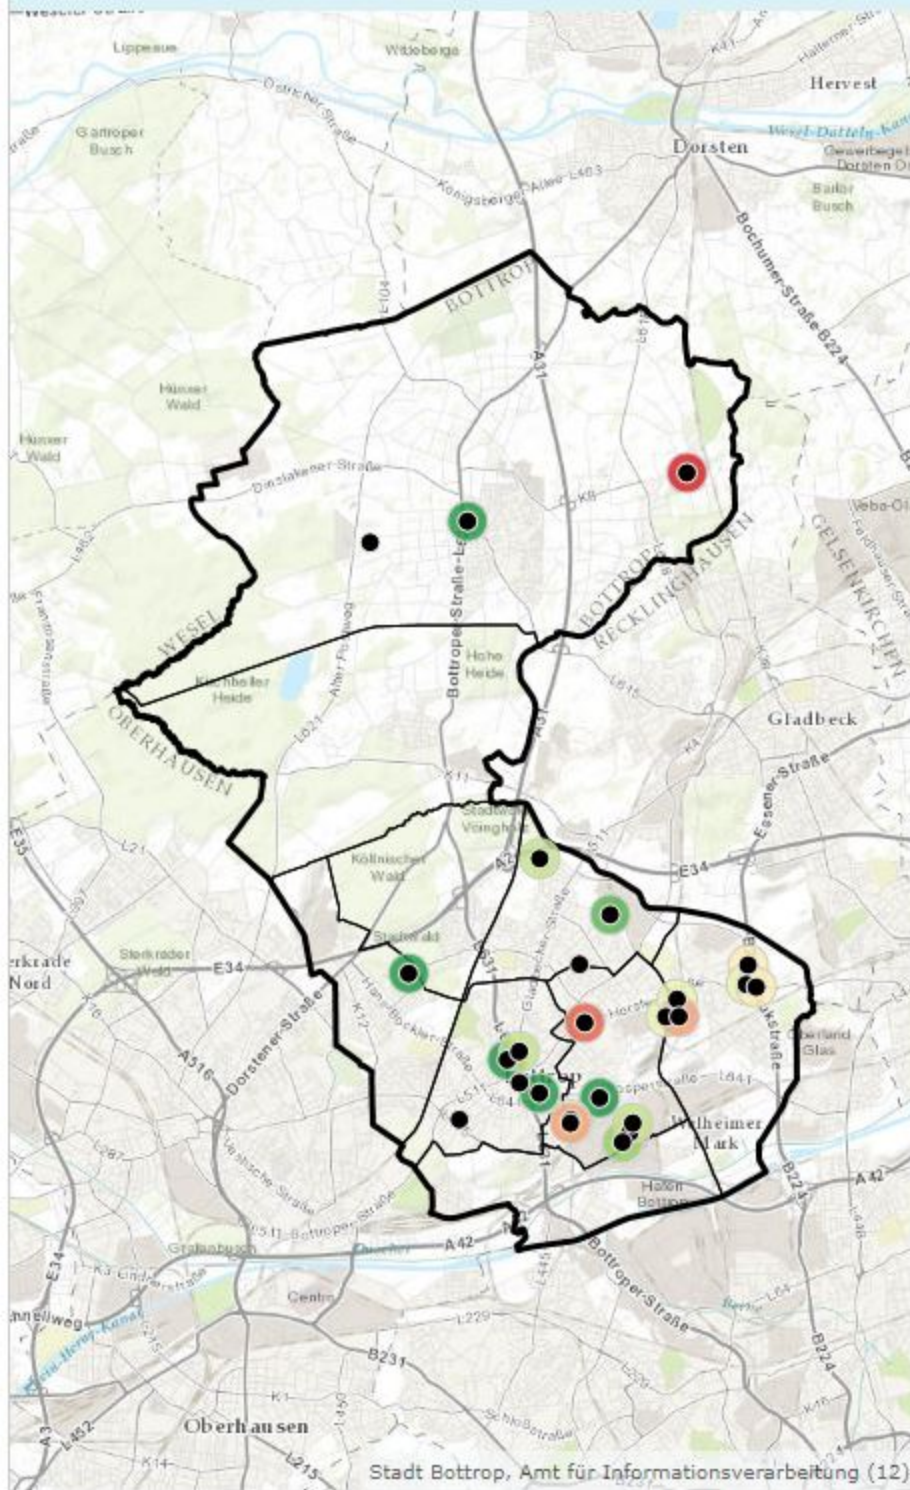

Sozialamt, Planungsamt, Kommunales Integrationszentrum, Fachbereich Jugend und Schule, Feuerwehr, Beigeordnete und Oberbürgermeister.

Im Flüchtlingsmonitor werden Objektdaten (Einrichtungen) sowie Flächendaten zur Verfügung gestellt. Bei den Objektdaten sind die Informationen über die Anzahl, Auslastung, Altersklassen, Geschlecht und Herkunftsländer der Bewohner. Darüber hinaus werden Aussagen über die Unterkunftsart getroffen (Gemeinschafts-unterkünfte mit/ohne Eigenversorgung, Container, Wohnhaus etc.). Bei den Flächendaten (9 Planungsräume, 17 Statistische Bezirke und 74 Baublockgruppen) werden auch diejenigen Asylbewerberleistungsbezieher mit einbezogen, die bereits in endgültigen (privaten) Wohnraum untergebracht sind. Indikatoren für diese Polygonthemen sind Altersklassen, Geschlecht und Herkunftsländer.

Die kreisfreie Stadt Bottrop hat zur Zeit 117.000 Einwohner mit gleichbleibender bzw. leicht ansteigender Tendenz (abhängig vom weiteren Zuzug von Flüchtlingen) und knapp 1.700 Flüchtlingen (AsylbLG) bei insgesamt 11.700 Einwohnern ohne deutsche Staatsangehörigkeit.

Räume

Daten

Tabellen

- 8,9 - 16,7
- 16,8 - 20,0
- 20,1 - 29,5
- 29,6 - 36,3
- 36,4 - 46,4
- 46,5 - 62,5
- 62,6 - 69,2
- 69,3 - 83,3
- 83,4 - 95,0

Anzahl der Flüchtlinge in der Unterkunft zur möglichen Kapazität in %. Stichtag: 1. eines Monats

Auslastung der Unterkünfte in % >> Auslastung % (01.06.2016)

01.02.2016 01.03.2016 01.04.2016 01.05.2016 01.06.2016

Name	Auslastung % (01.06.2016)
● Botrop	Keine Daten

Name	Auslastung % (01.06.2016)
Containerdorf, Holthausener Str.	Keine Daten
● Containerdorf, Liboriweg 9	103,6
Containerdorf, Sportplatz Neustr.	Keine Daten
● Gemeinschaftsunterkunft, An der Knippenburg 98-100	69,2
● Gemeinschaftsunterkunft, Braukstr. 263	60,0
● Gemeinschaftsunterkunft, Droste-Hülshoff-Platz 4	8,9
● Gemeinschaftsunterkunft, Görkenstr. 40	12,5
Gemeinschaftsunterkunft, Paßstr. 2	Keine Daten
● Gemeinschaftsunterkunft, Prosperstr. 71	16,7
● Gemeinschaftsunterkunft,	20,0