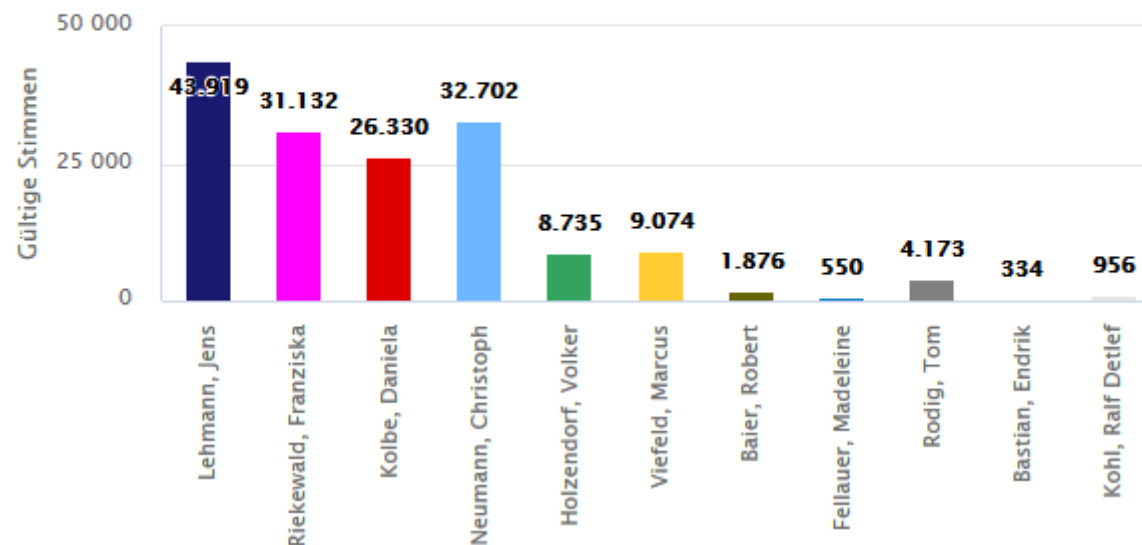

##### Klassenanzahl

- 2
- 3
- 4
- 5

##### Klasseneinteilung

- Gleiche Häufigkeiten
- Gleiche Wertespannen
- Freie Eingabe

<http://statistik.leipzig.de/statdist/map.aspx?cat=16&rub=2&item=170>

## Wahlergebnis im Wahlkreis 152

### Wahlergebnis im Wahlkreis 152 – Erststimmen (Kandidaten)