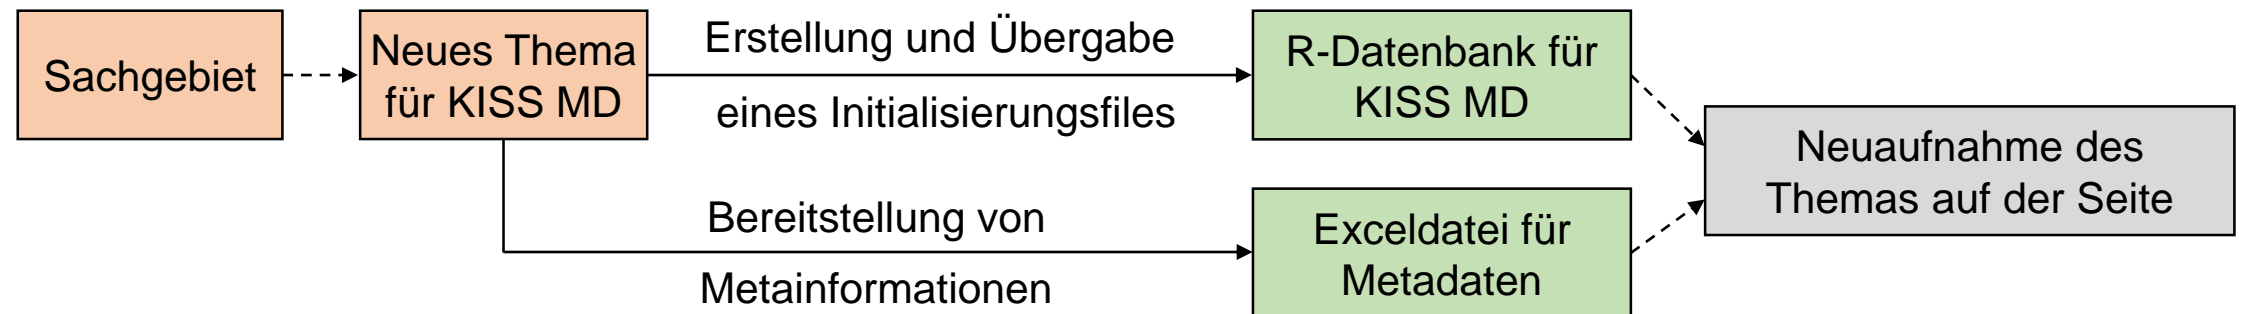

# KISS MD – Kommunales Informations- und Statistiksystem Magdeburg

- **Shiny App** zur interaktiven Darstellung der kleinräumigen Daten in Magdeburg – insbesondere kartografisch
- Ein Ziel: Ablösung des Stadtteilkatalogs/InstantAtlas zur kartografischen Darstellung diverser Themen

# Kurzer Einblick ins backend von KISS MD

- bei vorhandenen Themen:

- bei neuen Themen:

- App ist modularisiert – Codefragmente müssen in der Syntax nicht wiederholt werden

➤ kein Eingriff mehr in den Code der App, Kontrolle der Themen erfolgt ausschließlich von außen

# Mittel- und langfristige Ziele

- Komplettierung und Optimierung der App-Bestandteile
- Aufnahme weiterer Themen und nach und nach vollständige Ablösung des InstantAtlas
- Umstellung der R-Datenbank auf eine allumfassende, amtsinterne Datenbank
- Ersetzung von regelmäßigen Veröffentlichungen, die mit Hilfe der Darstellung in KISS MD bereits umgesetzt sind (bspw. im statischen Jahrbuch etc.)
- höhere Einbindung von KISS MD in die Beantwortung verschiedener Anfragen