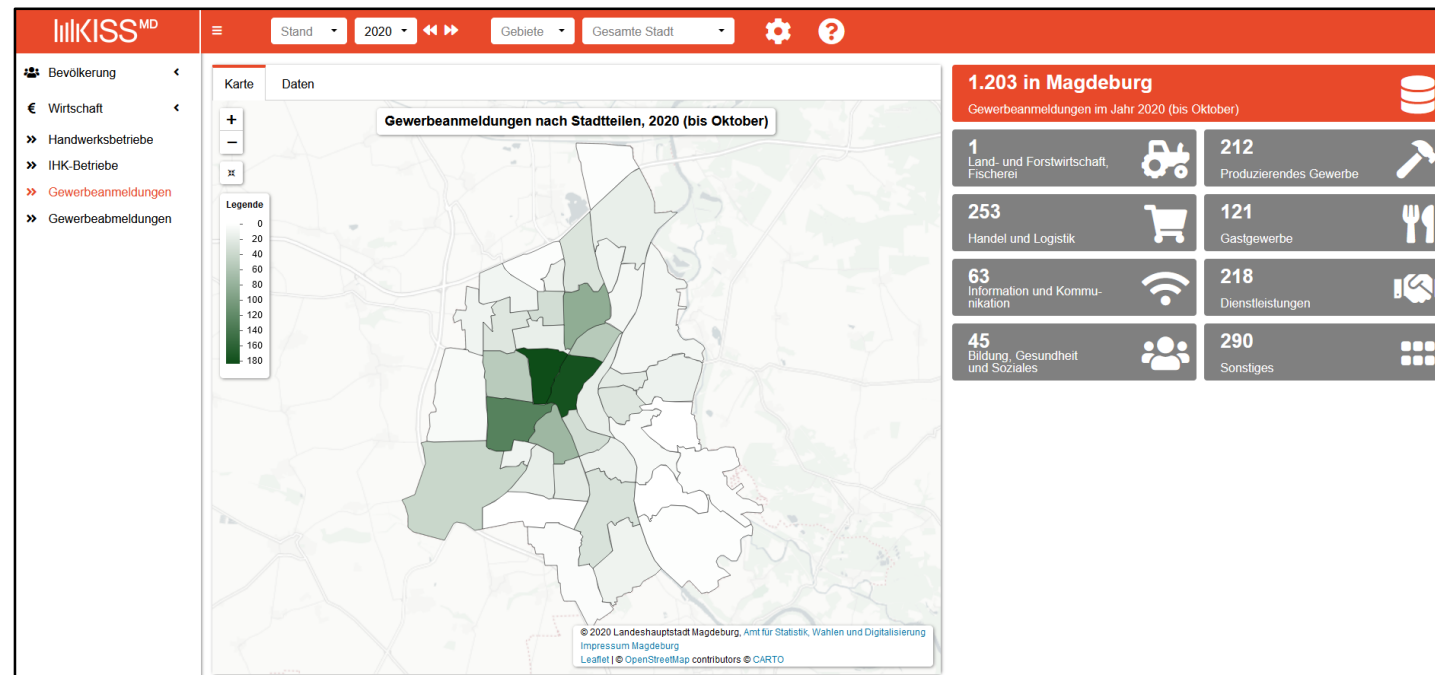

# KISS MD – Kommunales Informations- und Statistiksystem Magdeburg

- **Shiny App** zur interaktiven Darstellung der kleinräumigen Daten in Magdeburg – insbesondere kartografisch
- Ein Ziel: Ablösung des Stadtteilkatalogs/InstantAtlas zur kartografischen Darstellung diverser Themen

# Mittel- und langfristige Ziele

- Komplettierung und Optimierung der App-Bestandteile
- Aufnahme weiterer Themen und nach und nach vollständige Ablösung des InstantAtlas
- Umstellung der R-Datenbank auf eine allumfassende, amtsinterne Datenbank
- Ersetzung von regelmäßigen Veröffentlichungen, die mit Hilfe der Darstellung in KISS MD bereits umgesetzt sind (bspw. im statischen Jahrbuch etc.)
- höhere Einbindung von KISS MD in die Beantwortung verschiedener Anfragen